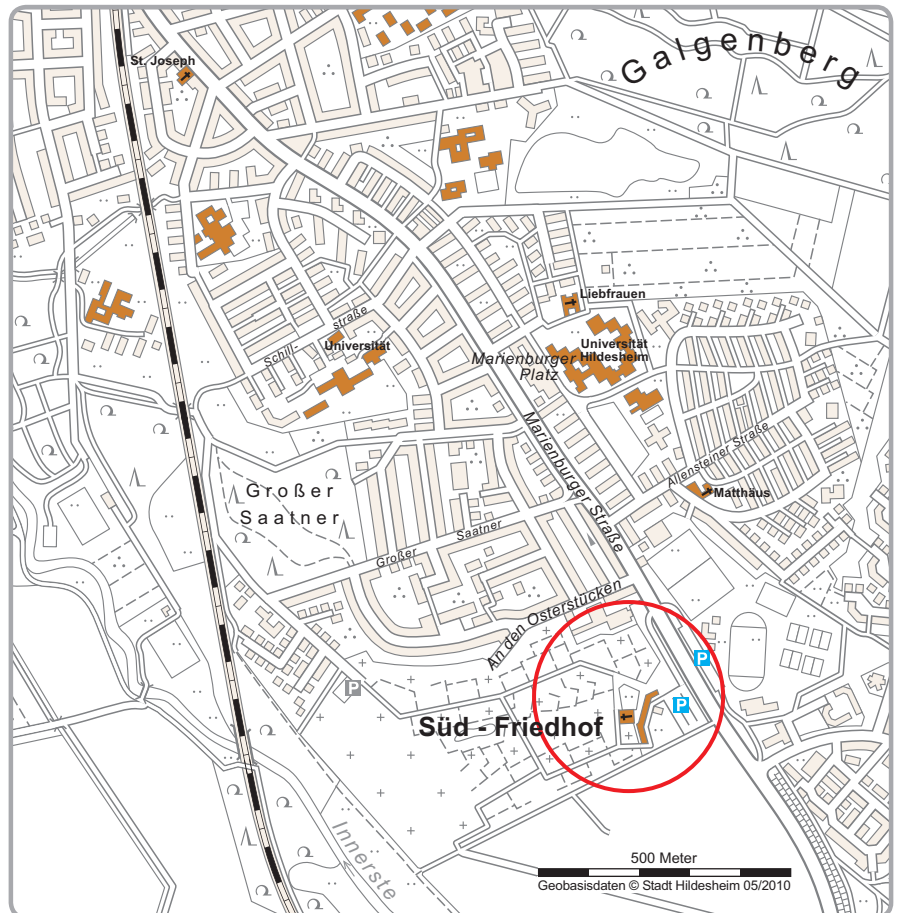

Von der B 6 aus Richtung Goslar kommend:

An der Ampel am Ortseingang links abbiegen. Weiter dem Verlauf der Vorfahrtstraße folgen in Richtung „Universität“ „Itzum“ „Marienburger Höhe“. Sie gelangen über die Straße „Am Kreuzfeld“ auf die „Marienburger Straße“. Unser Büro finden Sie im letzten Gebäude auf der linken Straßenseite. Der Südfriedhof befindet sich ca. 100 Meter weiter auf der rechten Straßenseite. Die Einfahrt ist gesondert ausgeschildert.

Von der B 1 aus Richtung Braunschweig bzw. von Autobahn-Abfahrt Hildesheim kommend:

Ab Ortseingangsschild immer der B1 bis zum „Berliner Kreisel“ folgen. Aus dem Kreisverkehr die dritte Ausfahrt abfahren in die Senator-Braun-Allee. Weiter dem Verlauf der Vorfahrtstraße folgen in Richtung Südfriedhof „Universität“ „Itzum“ „Marienburger Höhe“. Sie gelangen über die Straße „Am Kreuzfeld“ auf die „Marienburger Straße“. Unser Büro finden Sie im letzten Gebäude auf der linken Straßenseite. Der Südfriedhof befindet sich ca. 100 Meter weiter auf der rechten Straßenseite. Die Einfahrt ist gesondert ausgeschildert.

Hinweis

Sollten sie ein Navigationsgerät benutzen, geben Sie bitte als Ziel „Marienburger Straße“, Kreuzung „An den Osterstücken“ ein.

Am Südfriedhof
Marienburger Str. 90 31141 Hildesheim
Telefon 05121 809779
Fax 05121 809778